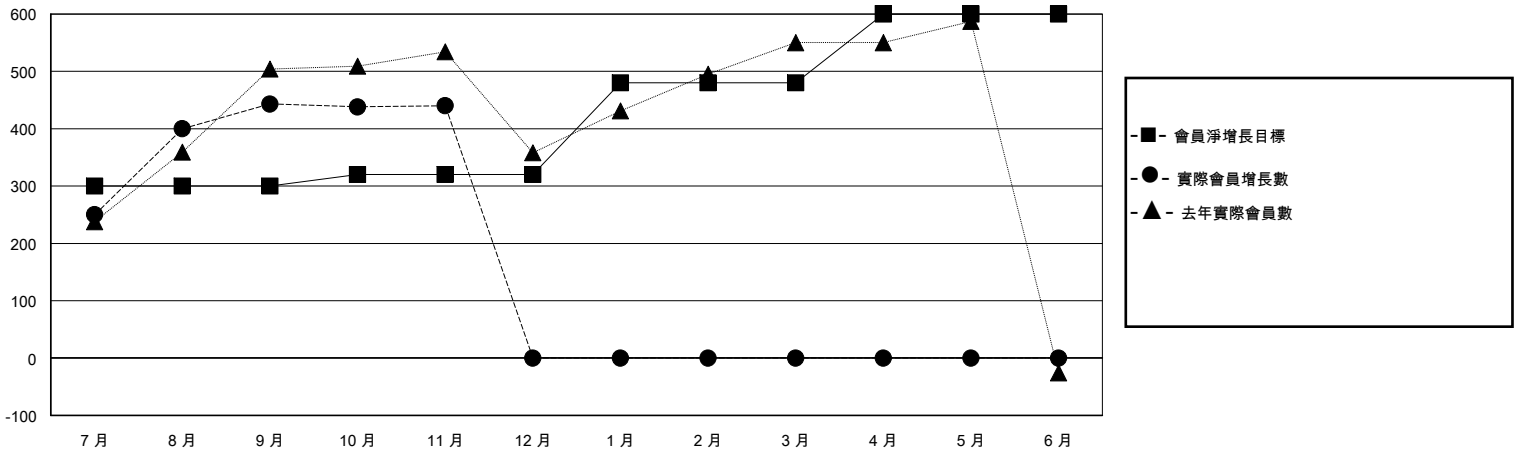

# MONTHLY MEMBERSHIP PROGRESS REPORT

District 300B 3

Results as of: 11/30/2024

GMT:

地點 REP OF CHINA

GMT憲章區

| 分會           |       |    |         | 位會員@每位須繳     |         |         |               |
|--------------|-------|----|---------|--------------|---------|---------|---------------|
| 成果 2024-2025 |       |    |         | 成果 2024-2025 |         |         |               |
| 季            | 新分會目標 | 新會 | 會員流失的分會 | 季            | 會員淨增長目標 | 實際會員增長數 | 實際退會會員 (包括轉會) |
| 7月/8月/9月     | 5     | 2  | 0       | 7月/8月/9月     | 300     | 488     | 24            |
| 10月/11月/12月  | 0     | 0  | 0       | 10月/11月/12月  | 20      | 16      | 16            |
| 1月/2月/3月     | 3     | 0  | 0       | 1月/2月/3月     | 160     | 0       | 0             |
| 4月/5月/6月     | 2     | 0  | 0       | 4月/5月/6月     | 120     | 0       | 0             |

目標與實際新會累積

目標和實際會員累積

|           |                              |                  |
|-----------|------------------------------|------------------|
| 已取消的分會: 0 | 69 CLUBS OF 84 增添1位或以上的新會員   | 性別分佈             |
| 放棄的會員     | <a href="#">點擊這裡取得彙計會員數據</a> | 男 1,992 (68.22%) |
|           |                              | 女 925 (31.68%)   |
|           |                              | 總計家庭單位會員數 0      |
|           |                              | 支付減半會費的家庭會員 0    |
| 過世 6      |                              |                  |
| 分會已取消 0   |                              |                  |
| 其他 34     |                              |                  |
| 總計 40     |                              |                  |