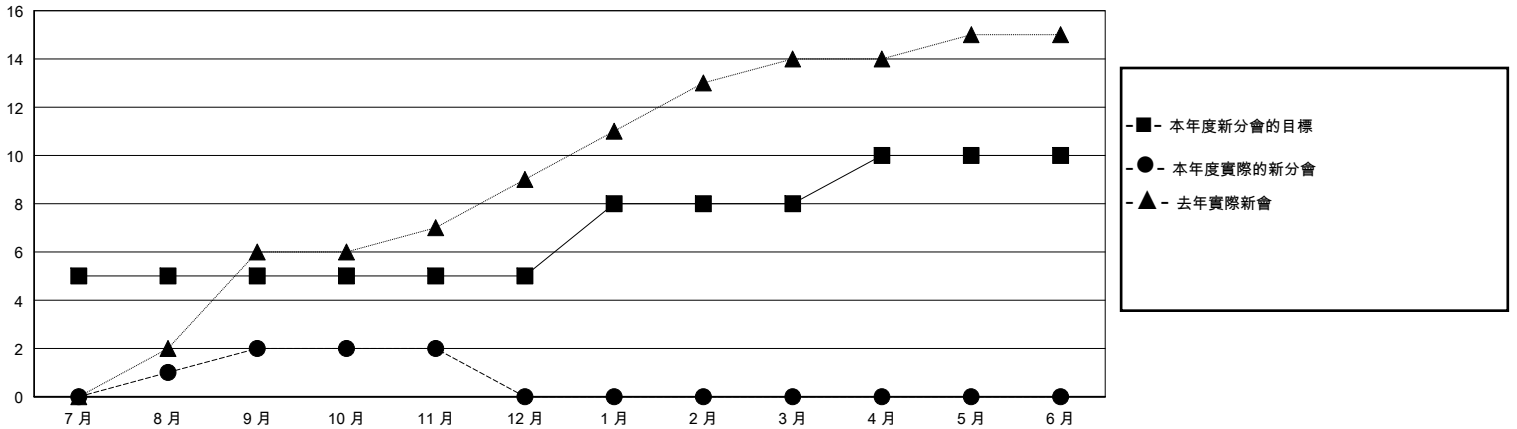

# MONTHLY MEMBERSHIP PROGRESS REPORT

District 300B 3

Results as of: 11/30/2024

GMT:

地點 REP OF CHINA

GMT憲章區

| 分會           |       |    |         | 位會員@每位須繳     |         |         |               |
|--------------|-------|----|---------|--------------|---------|---------|---------------|
| 成果 2024-2025 |       |    |         | 成果 2024-2025 |         |         |               |
| 季            | 新分會目標 | 新會 | 會員流失的分會 | 季            | 會員淨增長目標 | 實際會員增長數 | 實際退會會員 (包括轉會) |
| 7月/8月/9月     | 5     | 2  | 0       | 7月/8月/9月     | 300     | 488     | 24            |
| 10月/11月/12月  | 0     | 0  | 0       | 10月/11月/12月  | 20      | 16      | 16            |
| 1月/2月/3月     | 3     | 0  | 0       | 1月/2月/3月     | 160     | 0       | 0             |
| 4月/5月/6月     | 2     | 0  | 0       | 4月/5月/6月     | 120     | 0       | 0             |

目標與實際新會累積

目標和實際會員累積

|           |                              |                  |
|-----------|------------------------------|------------------|
| 已取消的分會: 0 | 69 CLUBS OF 84 增添1位或以上的新會員   | 性別分佈             |
| 放棄的會員     | <a href="#">點擊這裡取得彙計會員數據</a> | 男 1,992 (68.22%) |
|           |                              | 女 925 (31.68%)   |
|           |                              | 總計家庭單位會員數 0      |
|           |                              | 支付減半會費的家庭會員 0    |
| 過世 6      |                              |                  |
| 分會已取消 0   |                              |                  |
| 其他 34     |                              |                  |
| 總計 40     |                              |                  |